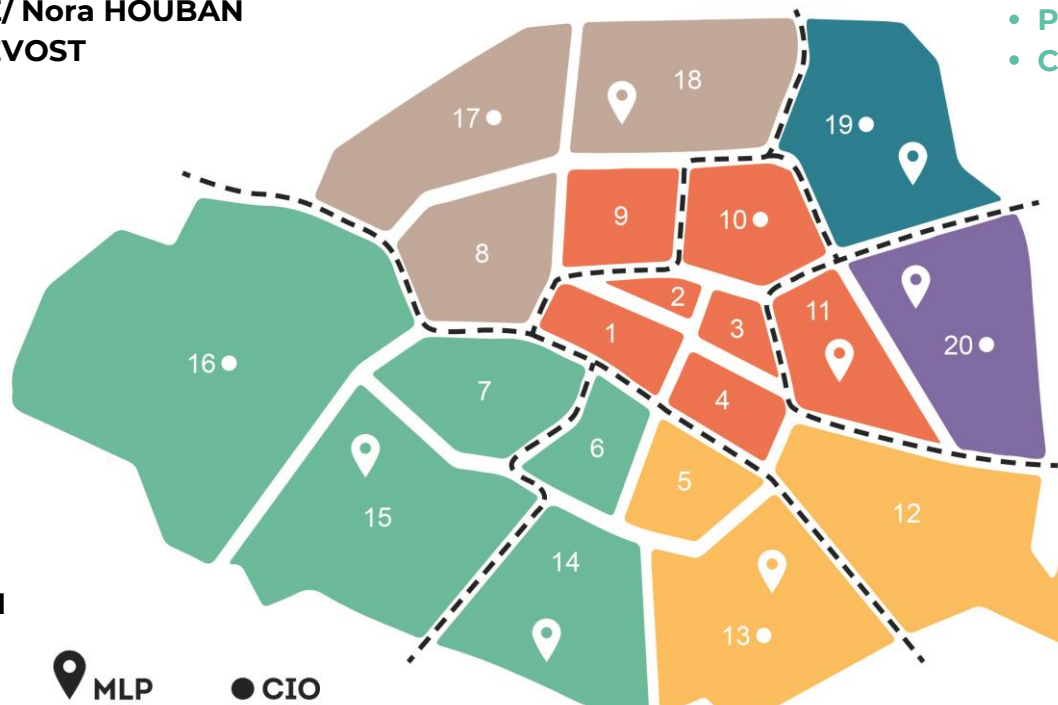

LE DÉCOUPAGE DES PSAD PARISIENNES

PSAD Nord-Ouest

- **CIO Nord** (17ème): **Anne Cécile LLAURO**
- **MLDS**: Sylvan LEMAIRE
- **Sites Milord et Centre** : **Solange MINOUE/ Nora HOUBAN**
- **PJJ**: STEMO Nord Parisien : **Typhaine PREVOST**
- **CST**: **Geneviève FONTAINE DESCAMPS**

PSAD Nord-Est

- **CIO Est 3** (19ème): **Aicha BENMMAKHOUF**
- **MLDS**: Sophie MESPOULEDE
- **Site Hautpoul**: **Isilda RIANO/ Nora HOUBAN**
- **PJJ**: STEMO Est Parisien : **Florence GAVIREY**
- **CST**: **Fany PIESSAU**

PSAD Est

- **CIO Est 2** (20ème): **Maïté GUILLOT**
- **MLDS**: **Carole BAUER**
- **Sites Centre et HDM**: **Carole CYSIQUE / N.HOUBAN**
- **PJJ**: STEMO Est et Centre Parisien: **Florence GAVIREY** et **Marguerite TAUPIN**
- **CST**: **Pascale LAFOSSE**

PSAD Centre-Est

- **CIO Est 1** (10ème): **Muriel BENDAVID**
- **MLDS**: **V. BEAUREGARD / S. MESPOULEDE**
- **Sites Centre et Soleil**: **Solange MINOUE / N. HOUBAN**
- **PJJ**: STEMO Nord, Sud et Centre: **Aude VALEMBOIS** et **Marguerite TAUPIN**
- **CST**: **Sandra JURADO-MARIAGE**

PSAD Sud

- **CIO Sud** (13ème): **Patricia DUVERNEUIL**
- **MLDS**: **Kareen SCAGLIA / Nora BOUHALI**
- **Sites Avenir et Soleil**: **Isilda RIANO/ N.HOUBAN**
- **PJJ**: STEMO Centre et Sud Parisien: **Aude VALEMBOIS** et **Marguerite TAUPIN**
- **CST**: **Catherine HERVY**

PSAD Ouest

- **CIO Ouest** (16ème): **Anne GASCHER**
- **MLDS**: **Natalia HERRERO**
- **Site Avenir**: **Carole CYSIQUE / N. HOUBAN**
- **PJJ**: STEMO Sud et centre parisien : **Aude VALEMBOIS** et **Marguerite TAUPIN**
- **CST**: **Pascale DIAGORA**