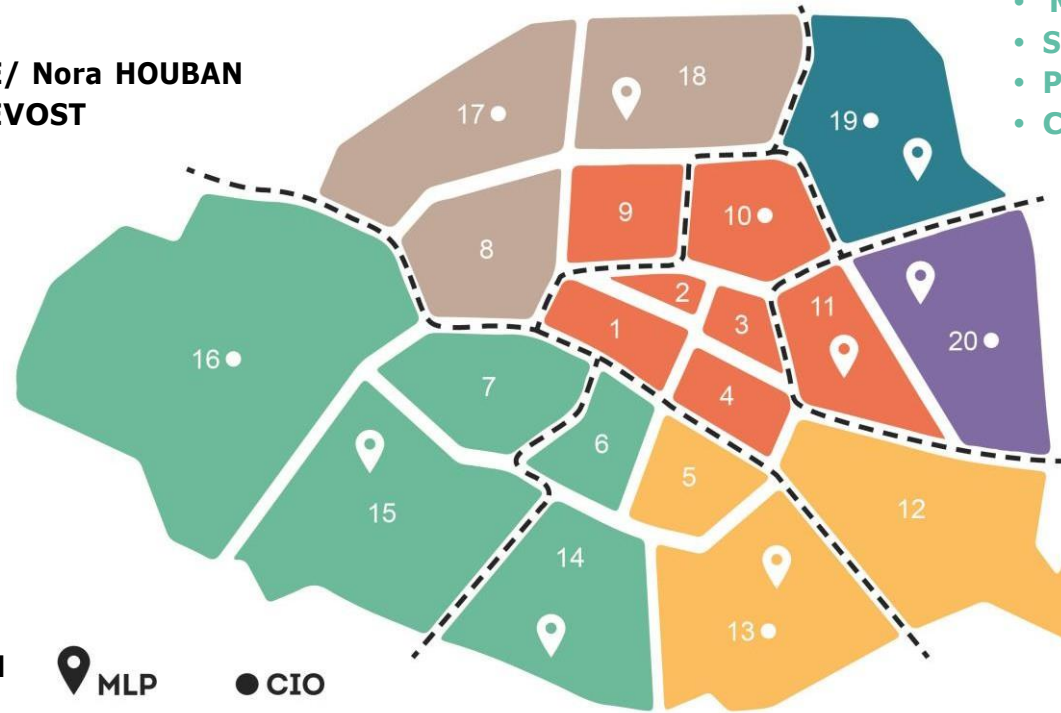

LE DÉCOUPAGE DES PSAD PARISIENNES

18

PSAD Nord-Ouest

- **CIO Nord** (17ème): **Anne Cécile LLAURO**
- **MLDS**: Sylvan LEMAIRE
- **Sites Milord et Centre** : **Solange MINOUE/ Nora HOUBAN**
- **PJJ**: STEMO Nord Parisien : **Typhaine PREVOST**
- **CST**: **Geneviève FONTAINE DESCAMPS**

PSAD Nord-Est

- **CIO Est 3** (19ème): **Aicha BENMMAKHOUF**
- **MLDS**: Sophie MESPOULEDE
- **Site Hautpoul**: **Isilda RIANO/ Nora HOUBAN**
- **PJJ** : STEMO Est Parisien : **Florence GAVIREY**
- **CST**: **Fany PIESSÉAU**

PSAD Est

- **CIO Est 2** (20ème): **Maïté GUILLOT**
- **MLDS**: **Carole BAUER**
- **Sites Centre et HDM**: **Carole CYSIQUE / N.HOUBAN**
- **PJJ**: STEMO Est et Centre Parisien: **Florence GAVIREY** et **Marguerite TAUPIN**
- **CST**: **Pascale LAFOSSE**

PSAD Centre-Est

- **CIO Est 1** (10ème): **Muriel BENDAVID**
- **MLDS**: **V. BEAUREGARD / S. MESPOULEDE**
- **Sites Centre et Soleil**: **Solange MINOUE / N.**
- **CST**: **Catherine HERVY**

PSAD Sud

- **CIO Sud** (13ème): **Patricia DUVERNEUIL**
- **MLDS**: **Kareen SCAGLIA / Nora BOUHALI**
- **Sites Avenir et Soleil**: **Isilda RIANO/ N.HOUBAN**
- **PJJ**: STEMO Centre et Sud Parisien: **Aude VALEMBOIS** et **Marguerite TAUPIN**

PSAD Ouest

- **CIO Ouest** (16ème): **Anne GASCHER**
- **MLDS**: **Natalia HERRERO**
- **Site Avenir**: **Carole CYSIQUE / N. HOUBAN**
- **PJJ**: STEMO Sud et centre parisien : **Aude VALEMBOIS** et **Marguerite TAUPIN**
- **CST**: **Pascale DIAGORA**